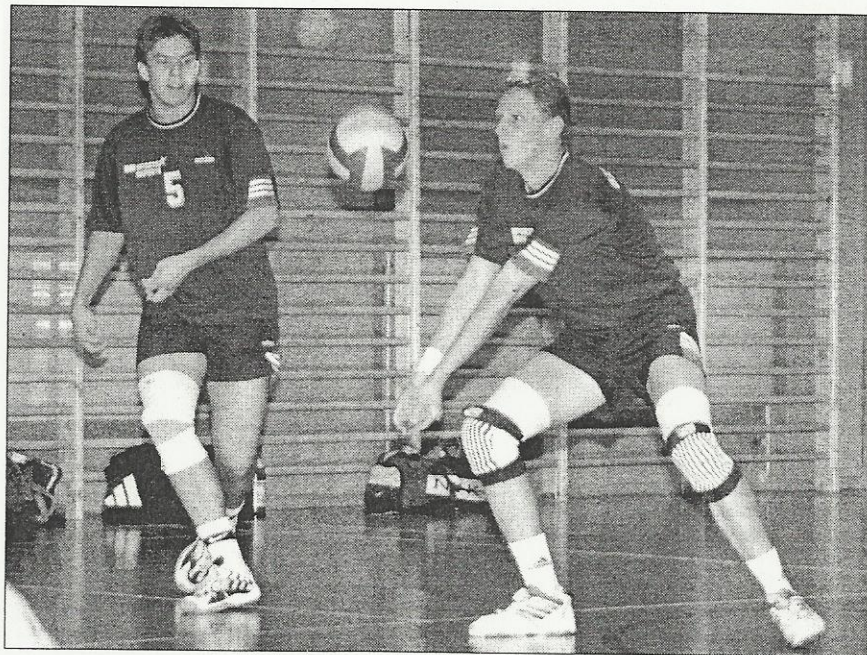

Fehlende Motivation

ZIEL VERPASST / Die Herren der Sportunion Bisamberg müssen sich wohl damit abfinden, dass sie das Meister-Play-off verpasst haben.

LANDESLIGA HERREN / Arbesbach - Bisamberg 3:0 (17, 13, 14). Felixdorf/Wr. Neustadt - Bisamberg 3:0 (15, 10, 19). „Diesmal hat gar nichts gepasst“, merkt man auch Spielertrainer Martin Leibl langsam die Resignation an. Mit diesen beiden glatten Niederlagen rückte der angestrebte sechste Platz in weite Ferne. „Wenn ich mir die Auslosung so ansehe, sind wir so gut wie fix im Aufstiegs-Play-off.“

Spielerisch können die Bi-

samberger zwar durchaus mit den Gegnern mithalten, doch es fehlt ein Mann, der am Netz auch die Punkte macht. Außerdem: „Nach so vielen Niederlagen ist auch die Motivation nicht mehr die beste“, so Leibl, der sich mit seiner Mannschaft schon auf das nächste spielfreie Wochenende freut.

LANDESLIGA DAMEN / Bisamberg - Klosterneuburg 3:1 (18, 19, -20, 18). Bisamberg - Scheibbs 0:3 (-23, -22, -15). Bi-

samberg - Waidhofen 3:0 (18, 20, 14). Das Nachtragsspiel gegen Klosterneuburg konnten die Damen sicher gewinnen. Gegen Tabellenführer Scheibbs waren in den ersten beiden Sätzen die Chancen da, doch das weniger fehleranfällige Spiel der Gäste setzte sich letztlich durch.

Einfacher war die Sache dann wieder gegen Waidhofen, wo Spielertrainerin Martina Schöffl vermehrt jüngere Spielerinnen einsetzte. CR

Philip Chlupacek (re.) und Gerd Katzenbeisser (li.) müssen weiter auf das nächste Erfolgserlebnis warten. Auch in dieser Runde setzte es zwei Niederlagen

FOTO: MARKUS

2. Landesliga oder 1. Klasse?

1. KLASSE MITTE / Mit zwei 3:1-Erfolgen über die Konkurrenz aus Hollabrunn bzw. St. Pölten, beendeten die Damen der Sportunion Stockerau den Grunddurchgang. Über die endgültige Platzierung entscheidet die am 25. November stattfindende Partie zwischen St. Pölten und Böhheimkirchen.

Sollte letzteres Team verlieren, blieben Nadja Böck & Co. auf Platz eins und würden um den Aufstieg in die 2. Landesliga spielen. Ansonsten geht es um den 1. Klasse-Meistertitel.

U15: Stockerau nicht gefordert

U15 WEIBLICH OST / Mit zwei glatten Erfolgen über Klosterneuburg und Langenlebam beschlossen die Mädels der Sportunion Stockerau den Grunddurchgang ohne Satzverlust. Obwohl man eine sehr junge Mannschaft ist (nur eine U15-Spielerin, alle anderen U11 bis U13), konnte man nie ernsthaft gefordert werden.

Nun fiebern alle mit Spannung dem Play-off der besten NÖ-Teams entgegen, wo für die Stockerauerinnen viele unbekannte Gegner warten.

Qualifiziert sich auch Team 2?

U13 WEIBLICH OST / Der Grunddurchgang wird am Sonntag im BG/BRG Stockerau beschlossen. Stockerau 1 ist bereits für das Finale der besten sechs NÖ-Team qualifiziert, Stockerau 2 könnte mit Siegen über Möllersdorf nachziehen.

U15 MÄNNLICH MEISTER PLAY-OFF / Mit einem Sieg und drei Niederlagen erwischte die Sportunion Bisamberg keinen allzu guten Start ins Meister Play-off. Nun hat man Pause bis Ende Jänner 2001.